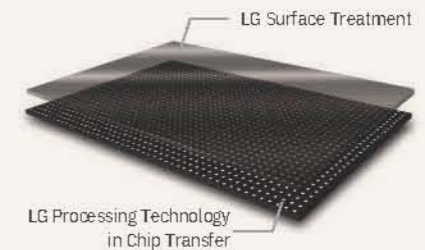

Acceso fácil y directo a los botones

Precisión visual con tecnología de micropíxeles

La tecnología Micro Pixel Pitch de **LG MAGNIT** ofrece una precisión visual extraordinaria. Nuestros microchips LED proporcionan una impresionante precisión de detalle y un control preciso de la luz, ofreciendo imágenes cristalinas en la pantalla. Con una expresión precisa del color, cada matiz se reproduce con una claridad y profundidad asombrosas, proporcionando una experiencia visual realista. Disfrute de la finura de la tecnología de visualización con **LG MAGNIT**.

Uniformidad mejorada con Tecnología LST (LG Surface Treatment)

La innovadora tecnología de transferencia de chips y tratamiento de superficies **LG MAGNIT** mejora la uniformidad del blanco y reduce la distorsión del color en un amplio ángulo de visión, ofreciendo una experiencia visual real y precisa. Esta tecnología garantiza una notable uniformidad del color, lo que se traduce en una excelente calidad de imagen.

Proceso sencillo de instalación

Cree una pantalla completa de **LG MAGNIT AIO con 5 unidades de LDM(LED Display Module)s ensambladas**. Una unidad de 30 módulos está preconfigurada con espacios ajustados gracias al proceso profesional de alineación de módulos de **LG MAGNIT**. Sujeta firmemente la pantalla con sus refinados bisel y cubierta trasera, y conecta un único cable de CA. A continuación, permite una instalación ordenada sin la complicada conexión de alimentación.