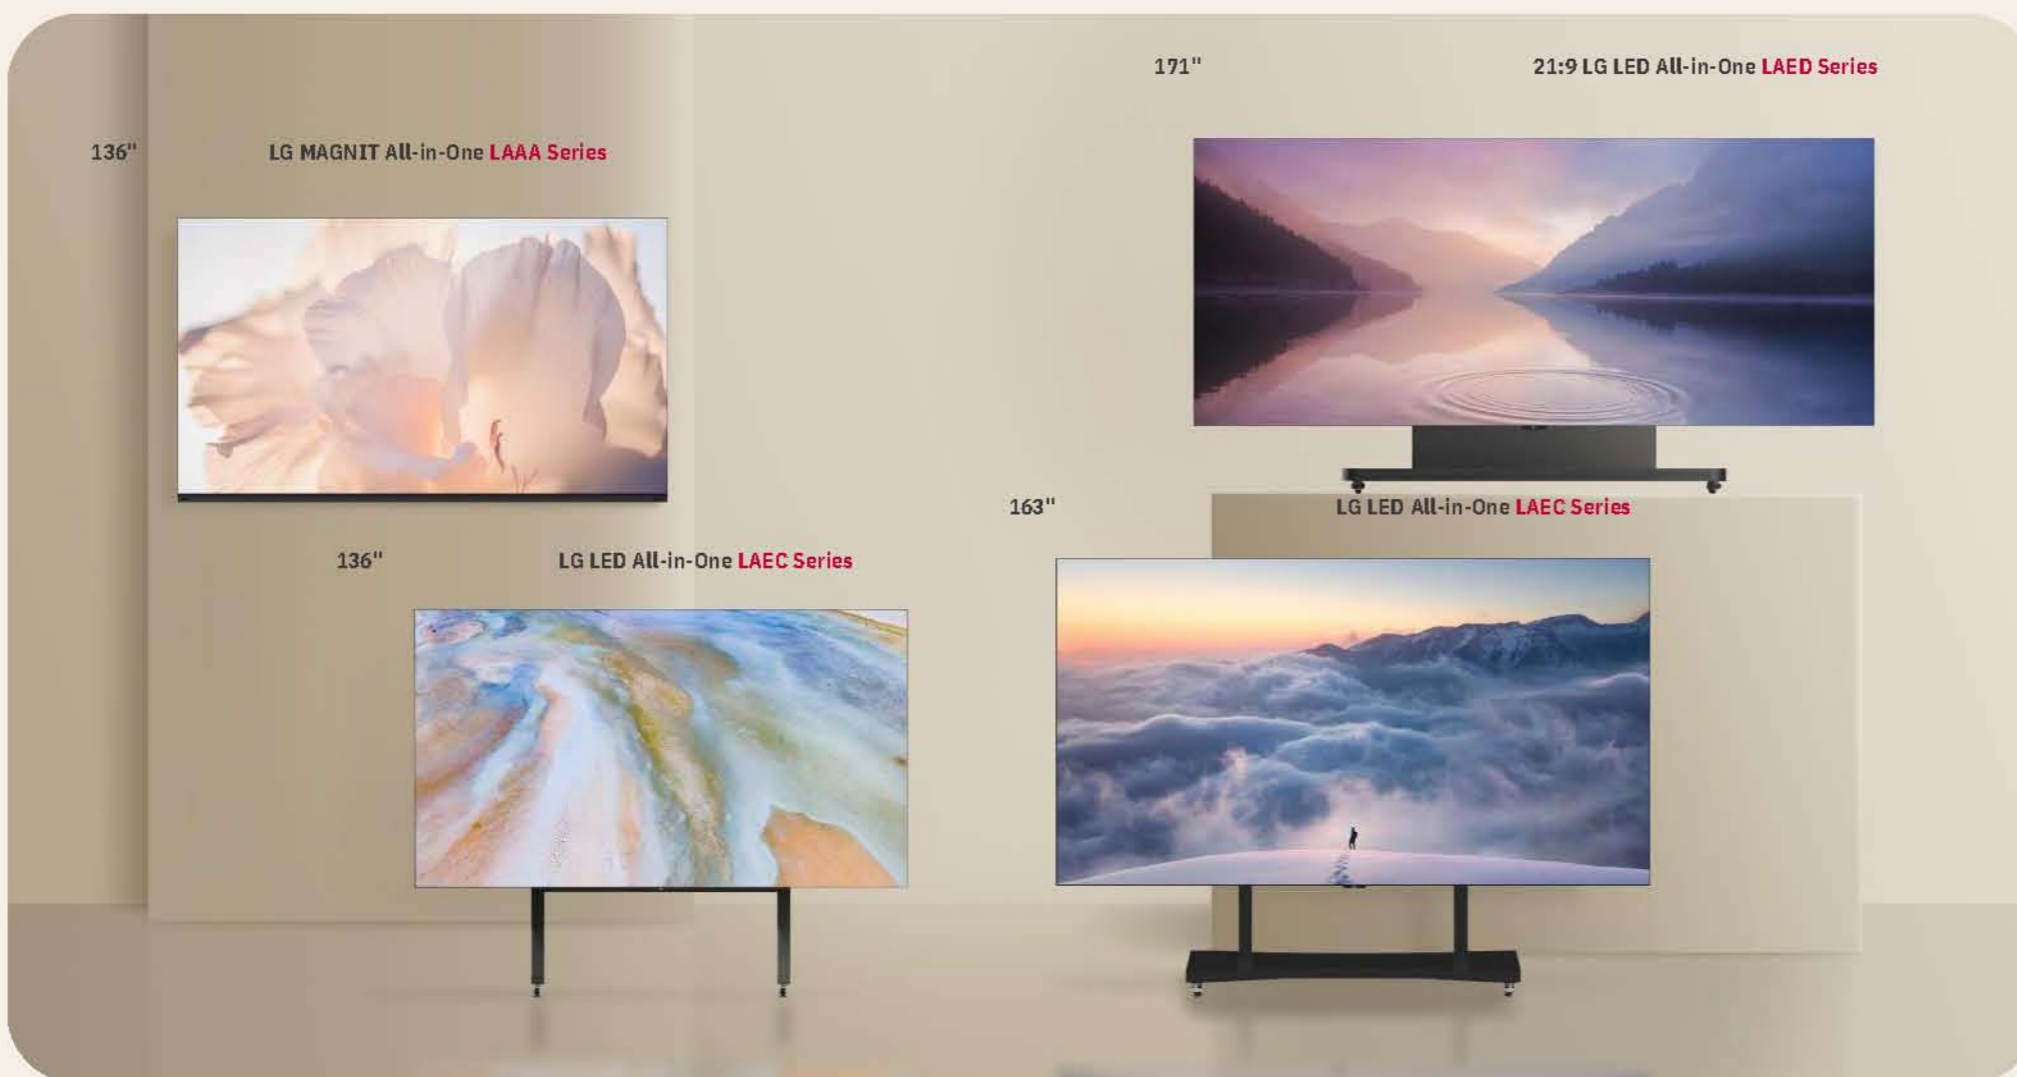

¿Por qué elegir LG LED All-in-One?

LG One:Quick Share, una solución inalámbrica para compartir pantalla, es compatible con las series LAAA y LAEC..

Consciente de la complejidad de la vida moderna, **LG** presenta la serie **LED All-in-One**, que ofrece soluciones sencillas para sus entornos empresariales a la vez que proporciona una experiencia de visualización envolvente con una pantalla de gran tamaño.

Ofrecemos diversas opciones de tamaño estandarizado, que presentan colecciones de élite y cuentan con controlador y altavoces integrados para facilitar la instalación.

La serie **LED All-in-One de LG** es ideal para salas de reuniones corporativas y cuentan con una compatibilidad perfecta con sistemas de control AV, gestión de la alimentación de la pantalla, uso compartido inalámbrico opcional* y mucho más.

Consiga fácilmente una imagen excelente en sus salas de reuniones, auditorios, galerías, etc. con nuestra versátil serie **LED All-in-One**.

Selección simplificada del tamaño de pantalla grande

LG ofrece un amplio portafolio de opciones de tamaño, reduciéndolo a los principales favoritos. Elige entre **136"**, **163"**, **171"** y **FHD+a**, según tus necesidades y preferencias..

Soluciones sofisticadas e integradoras

El mando integrado ofrece un aspecto despejado y elegante. Además, gracias a los altavoces integrados en la pantalla, los contenidos con audio pueden reproducirse con sonido sin necesidad de instalación adicional.

Instalación rápida y sencilla

Las unidades modulares premontadas o los armarios LED le ayudan a instalar la pantalla LED All-in-One de gran tamaño con facilidad.

* El accesorio de soporte debe adquirirse por separado.