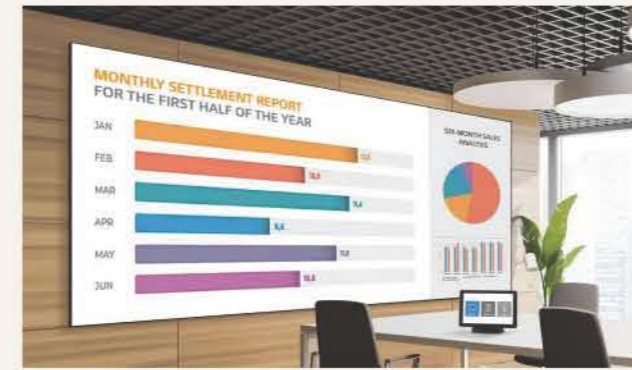

Compatible con sistemas de control AV

La serie LAED es compatible con Crestron Connected®* para ofrecer una alta compatibilidad con los controles audiovisuales profesionales y lograr una integración perfecta y un control automatizado**, impulsando la eficiencia de la gestión empresarial.

* Se requiere la configuración inicial de la pantalla para la compatibilidad con Crestron Connected®. ** Control basado en red. *** Crestron Connected® debe adquirirse por separado.